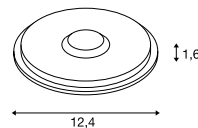

## Aanbevolen accessoires

■ IP68 verbindingsbox, 3-polig  
Art. nr. 228730 | 15,00 EUR

Variant	Art. nr.	EUR
460 lm   3000 K   CRI > 80		
■ zilvergrijs	1001256	76,00

BIG PLOT  
Module

- Roestvrij staal 316
- Bijzonder hoge IP-beschermingsklasse
- Verschillend lichteffect realiseerbaar met behulp van geschikte afdekkingen

## Maattekening